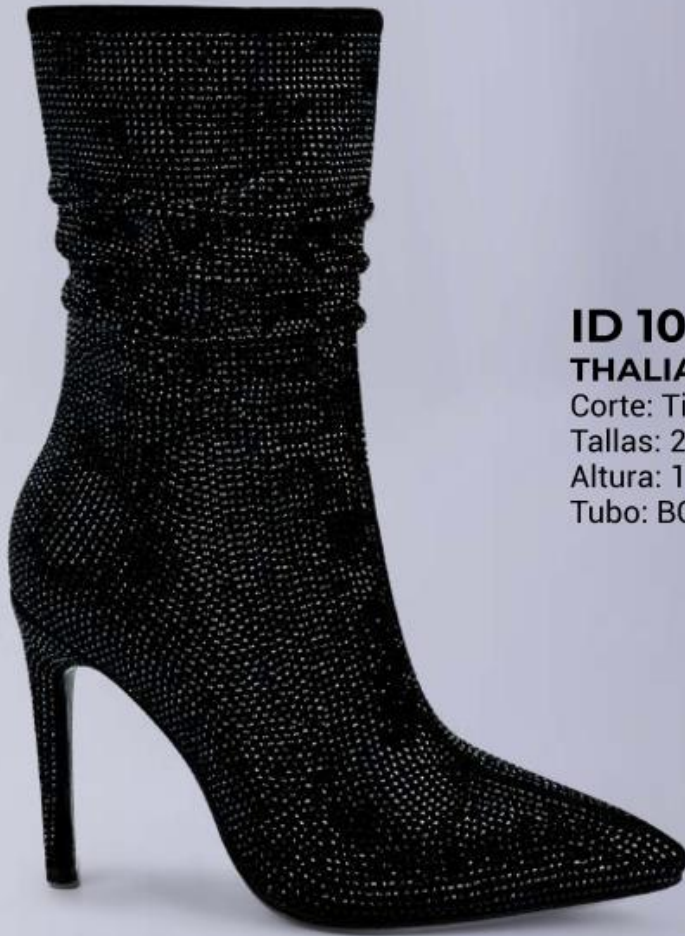

THALIA™
S O D I

ID 1085487

THALIA SODI TH-1303

Corte: Tipo ante c/ pedrería

Tallas: 22-27 sólo enteros

Altura: 11 cm

Tubo: BC